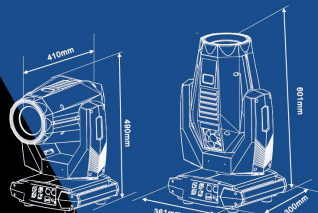

Rambo Legend II

兰博传奇II

350W 三合一 (图案光束染色)

通道	CHANNEL
水平	1 PAN
水平微调	2 PAN FINE
垂直	3 TILT
垂直微调	4 TILT FINE
水平垂直调速	5 PAN/TILT SPEED
功能	6 FUNCTION
颜色	7 Color
颜色盘	8 Color Wheel
雾化	9 FROST
固定图案	10 STATIC GOBO
旋转图案盘	11 Rotating Gobo Wheel
旋转图案自走	12 Rotating Gobo Auto
旋转图案定位	13 Rotating Gobo Position
棱镜	14 PRISM
棱镜旋转	15 PRISM ROTATION
棱镜旋转顺时针/逆时针	16 BI-DIRECTIONAL PRISM ROTATION
变焦	17 ZOOM
变焦微调	18 ZOOM FINE
调焦	19 FOCUS
调焦微调	20 FOCUS FINE
匀光	21 UNIFORM LIGHT
频闪	22 STROBE
调光	23 DIMMER
调光微调	24 DIMMER FINE

流明 LUX:

尺寸 SIZE

Technical reference

OUTPUT

Source:	350W 17R Philips Lamp
Beam Angle:	1.8-15°(Beam); 5-48°(Spot); 7-52°(Wash)
Color Temperature:	7800K
Lamp Life Span:	2000 Hours
Lux:	213,000 @ 10M @ 1.8°
Lux:	2700 @ 10M @ 52°

CONTROL

Control Channels:	DMX16/24Channels
Automatic Pan/Tilt Correction:	YES

ELECTRICAL

Voltage Range:	100V-240V,50/60 Hz (Universal Voltage)
Power consumption:	490W

PHYSICAL

Dimensions:	361*301*604mm
Weight:	20.9KG
Power connection:	Powercon IN & OUT connector
Data Connection:	3&5 pin XLR DMX input & output connectors

体积

外形尺寸:	361*301*604mm
重量:	20.9KG
电源插头:	电源输入+电源输出
信号插头:	3&5 芯信号线; 信号输入+信号输出

证书

证书:	CE&RoHS 证书
IP 等级:	IP20

配件

电源线+信号线 专业舞台灯钩

图案 GOBO:

动态图案 Rotating: