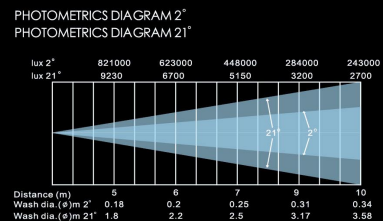

Rambo Legend II

兰博传奇II

350W 三合一 (图案光束染色)

通道	CHANNEL
水平	1 PAN
水平微调	2 PAN FINE
垂直	3 TILT
垂直微调	4 TILT FINE
水平垂直调速	5 PAN/TILT SPEED
功能	6 FUNCTION
颜色	7 Color
颜色盘	8 Color Wheel
雾化	9 FROST
固定图案	10 STATIC GOBO
旋转图案盘	11 Rotating Gobo Wheel
旋转图案自走	12 Rotating Gobo Auto
旋转图案定位	13 Rotating Gobo Position
棱镜	14 PRISM
棱镜旋转	15 PRISM ROTATION
棱镜旋转顺时针/逆时针	16 BI-DIRECTIONAL PRISM ROTATION
变焦	17 ZOOM
变焦微调	18 ZOOM FINE
调焦	19 FOCUS
调焦微调	20 FOCUS FINE
匀光	21 UNIFORM LIGHT
频闪	22 STROBE
调光	23 DIMMER
调光微调	24 DIMMER FINE

流明 LUX:

尺寸 SIZE

Technical reference

OUTPUT

Source:	350W 17R Philips Lamp
Beam Angle:	1.8-15°(Beam); 5-48°(Spot); 7-52°(Wash)
Color Temperature:	7800K
Lamp Life Span:	2000 Hours
Lux:	213,000 @ 10M @ 1.8°
Lux:	2700 @ 10M @ 52°

CONTROL

Control Channels:	DMX16/24Channels
Automatic Pan/Tilt Correction:	YES

ELECTRICAL

Voltage Range:	100V-240V,50/60 Hz (Universal Voltage)
Power consumption:	490W

PHYSICAL

Dimensions:	361*301*604mm
Weight:	20.9KG
Power connection:	Powercon IN & OUT connector
Data Connection:	3&5 pin XLR DMX input & output connectors